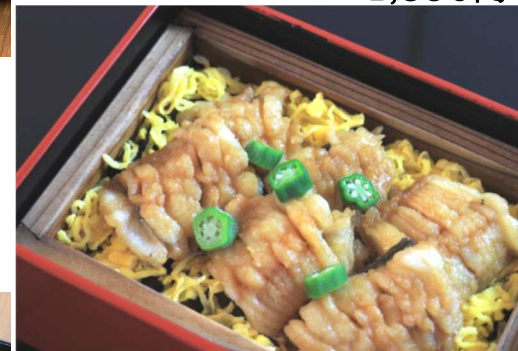

大分といえばこれ！！
からあげセット 1,188円

大分名物 だんご汁を
追加料金でお手頃に
216円

日替りで楽しい
松花堂セット 1,620円

ランチ・定食アレンジ

Arrange

白ご飯 → ミニハモ丼 Rice ⇒ Special product sea eel on the rice	324円
お味噌汁 → だんご汁鍋 Miso soup ⇒ Special product soup	216円

麺

Noodle